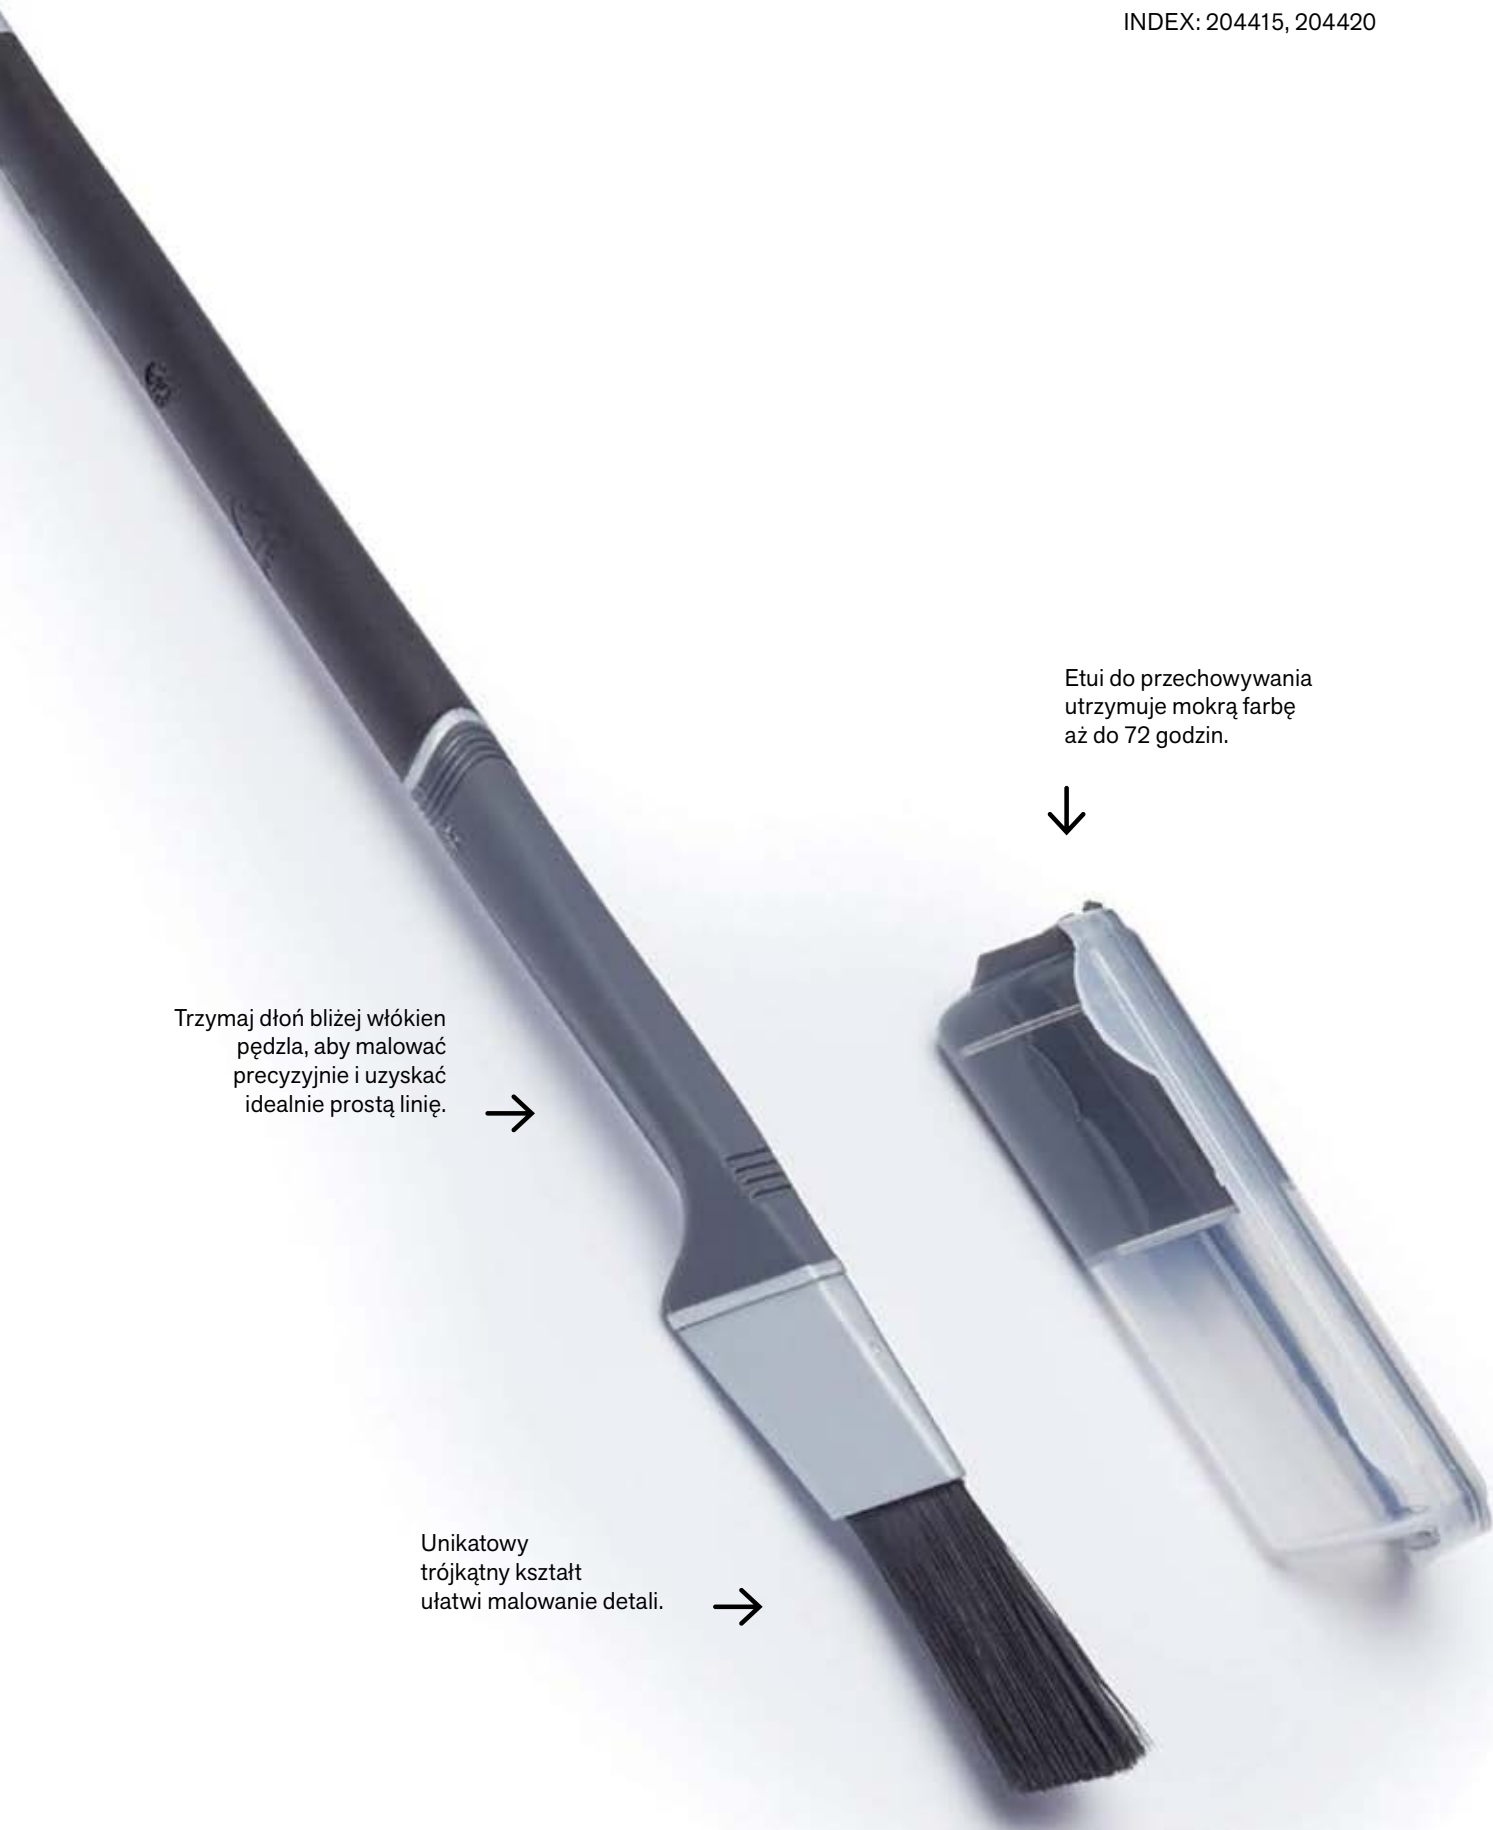

PLATINUM PĘDZEL KĄTOWY ZEWNĘTRZNY

Pędzel przeznaczony do użytku zewnętrznego. Odpowiedni do malowania fasad, tarasów, ścian zewnętrznych, sufitów i podłóg. Grube i trwałe włókna zapewniają bardzo wysoki pobór farby i siłę krycia. Ergonomicznie zaprojektowany uchwyt zapewniający optymalną kontrolę i komfort pracy. Pasuje do przedłużek Anza. Zawiera praktyczne etui do przechowywania, które utrzymuje mokrą farbę nawet do 2 tygodni.

Index	Szerokość (mm)	Długość włosia (mm)	Grubość (mm)	Pakowanie	Kod EAN
341590	100	63	30	10	7311490042061
341592	120	63	35	5	7311490042078

PLATINUM PĘDZEL SKOŚNY

Pędzel ścięty pod kątem odpowiedni do precyzyjnego malowania drzwi, okien i stolarki wewnętrznej. Zapewnia doskonałą powierzchnię do malowania, perfekcyjne wykończenie i wysoką przyczepność farby. Zawiera praktyczne etui do przechowywania, które utrzymuje mokrą farbę aż do 72 godzin.

Index	Szerokość (mm)	Długość włosia (mm)	Grubość (mm)	Pakowanie	Kod EAN
149835	35	50	13	10	7311490053814
149850	50	57	14	10	7311490053821

PLATINUM PĘDZEL PRECYZYJNY

Pędzel przeznaczony dla użytkowników oczekujących najwyższej jakości. Nadaje się do malowania mniejszych powierzchni wymagających precyzji i ostrych krawędzi. Pędzel posiada technologię TriTech™, która zapewnia idealne proste linie, narożniki i detale. Zawiera praktyczne etui do przechowywania, które utrzymuje mokrą farbę aż do 72 godzin.

Index	Szerokość (mm)	Długość włosia (mm)	Pakowanie	Kod EAN
204415	15	10	10	7311490040494
204420	20	10	10	7311490040500

PLATINUM PĘDZEL PRECYZYJNY

INDEX: 204415, 204420

Trzymaj dłoń bliżej włókien
pędzla, aby malować
precyzyjnie i uzyskać
idealnie prostą linię.

Unikatowy
trójkątny kształt
ułatwi malowanie detali.

Etui do przechowywania
utrzymuje mokrą farbę
aż do 72 godzin.